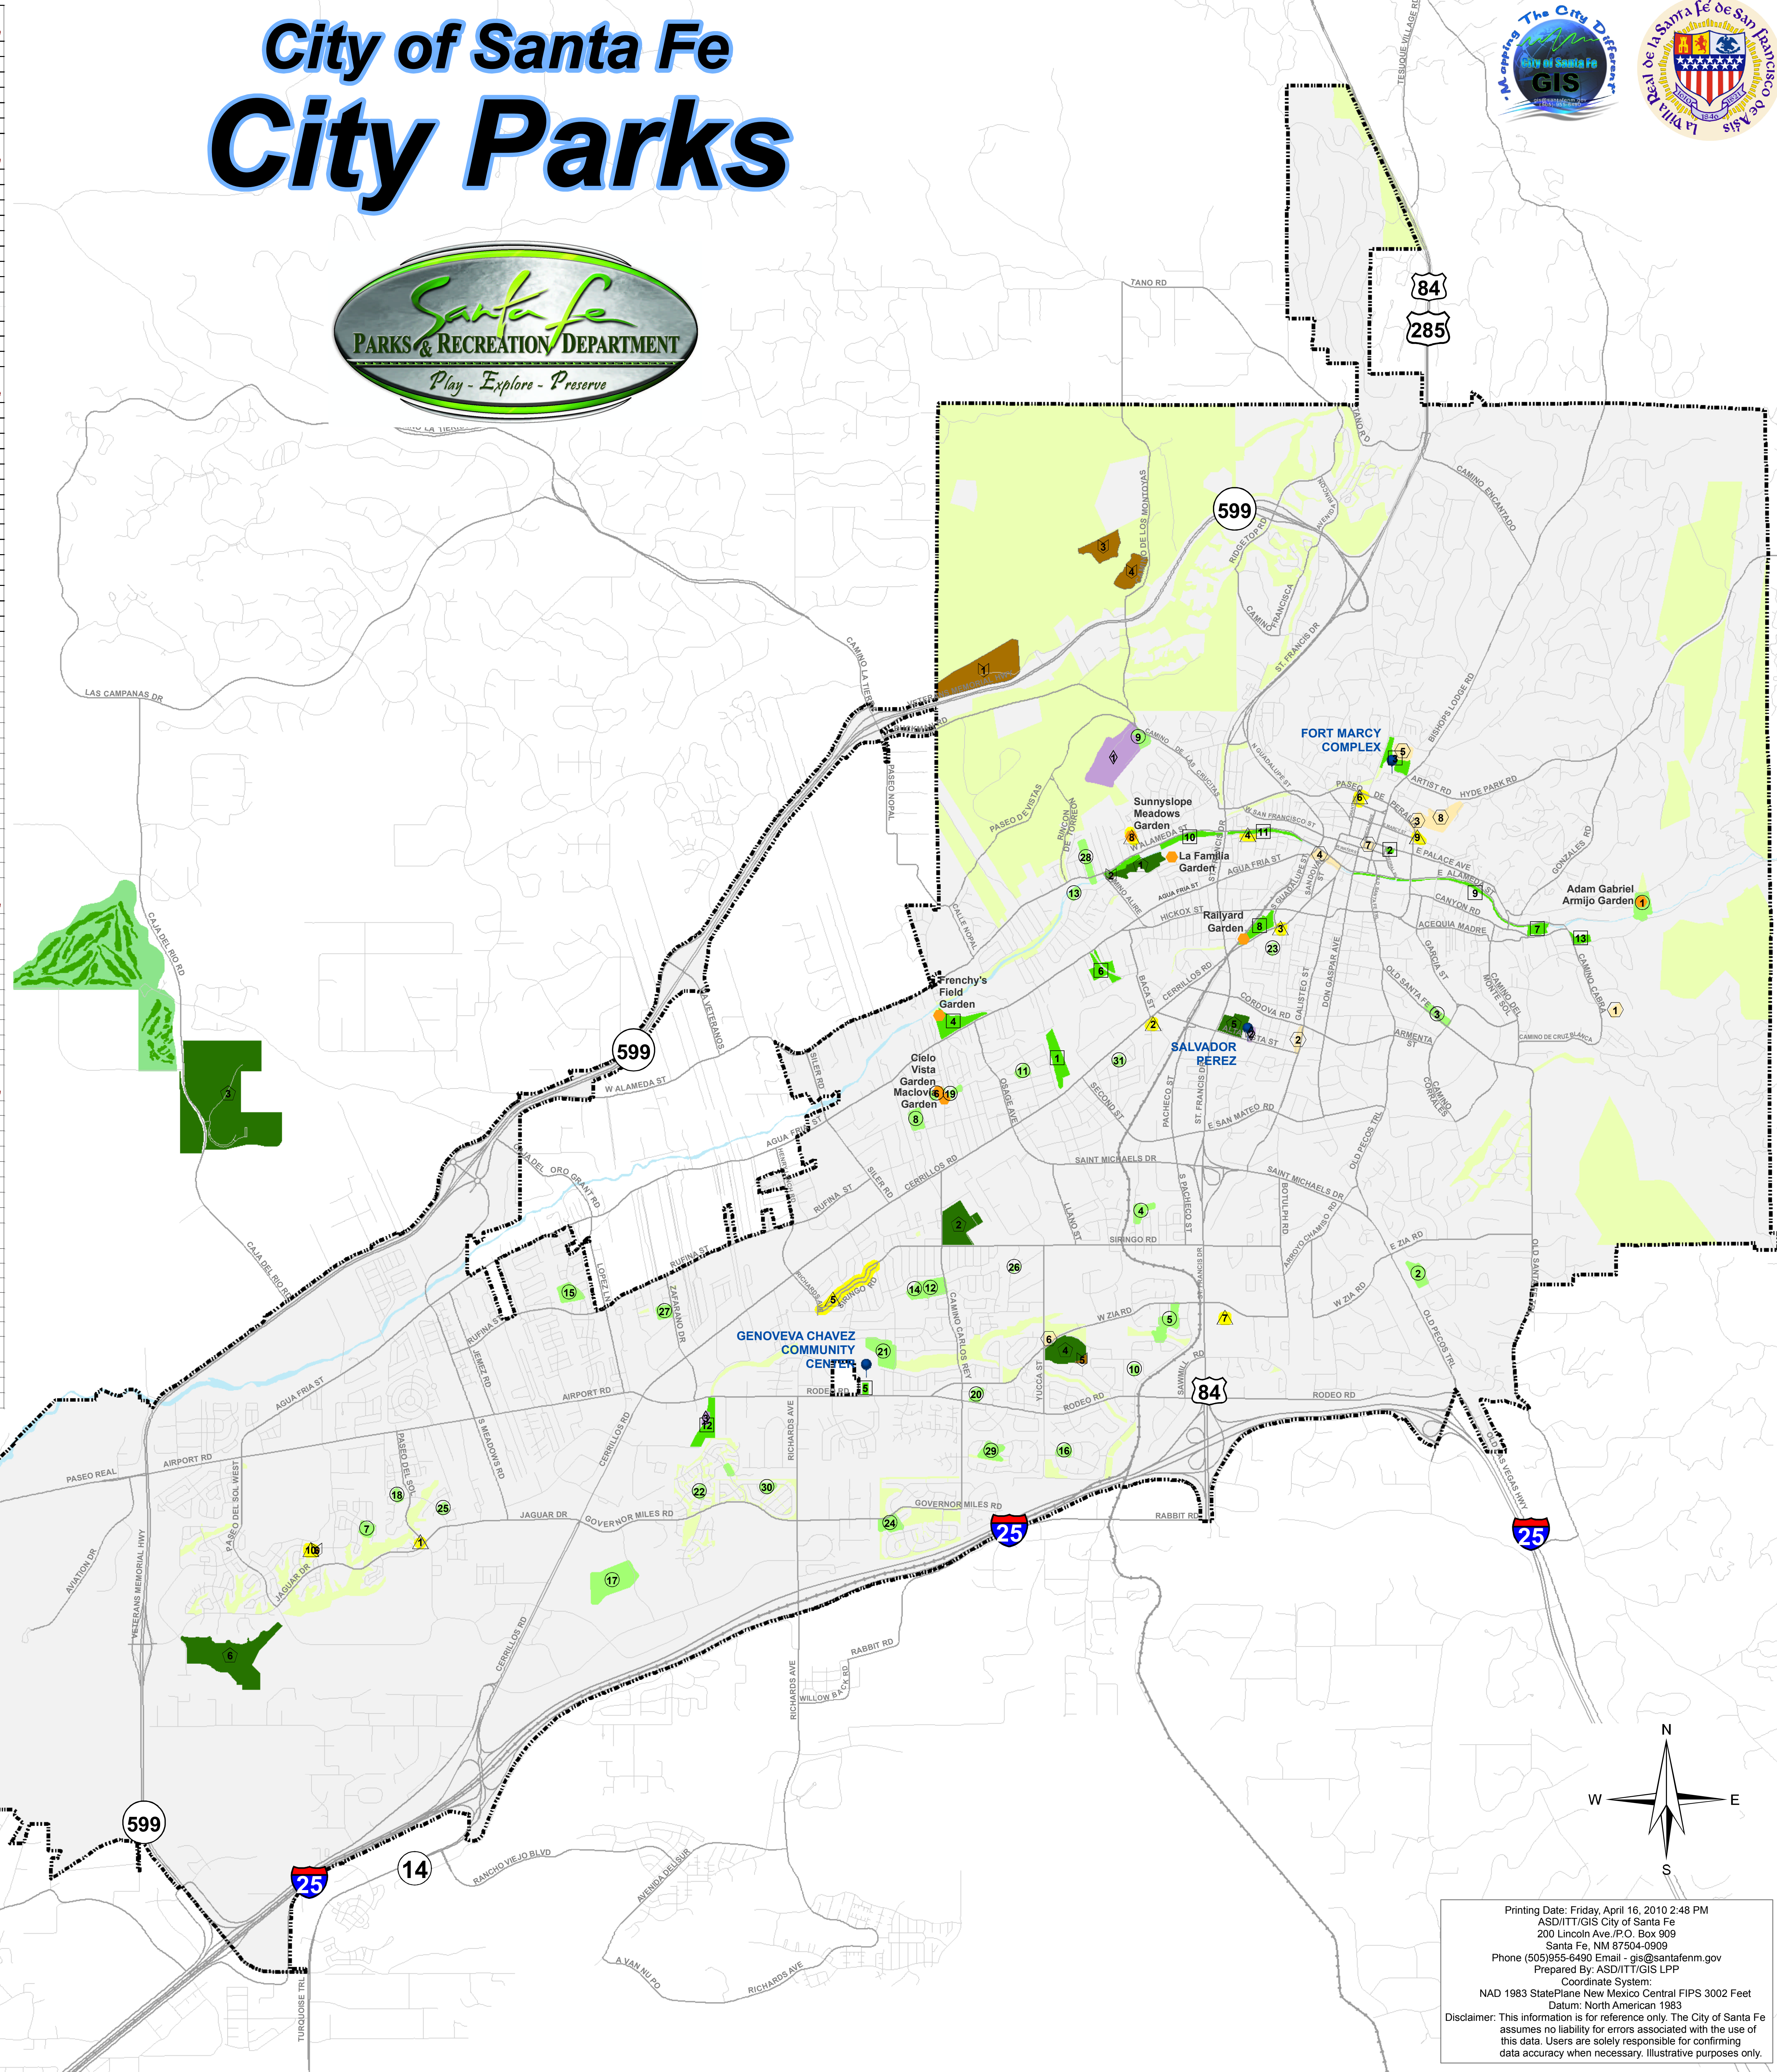

City of Santa Fe City Parks

RECREATION PARK	Physical Address	Tennis Courts	Picnic Tables	Play Equipment	Park Shelter	Base ball Fields	BBQ Grills	Basketball Courts	Soccer Fields	Volley Equip	Concession Stand	Rest Rooms	ART IN PARK	Multi Purpose Field	Acreage
1 ALTO-BICENTENNIAL PARK	1043 Alto St	5	•	•	•	•	•	•	•	•	•	•	•	•	12.91
2 FRANKLIN E. MILES PARK	1027 Camino Carlos Rey		•	•	•	•	•	•	•	•	•	•	•	•	28.39
3 MUNICIPAL RECREATION CENTER	205 CAJA DEL RIO		•	•	•	•	•	•	•	•	•	•	•	•	428.38
4 RAGLE PARK	2830 West Zia Rd/Yucca St.		•	•	•	•	•	•	•	•	•	•	•	•	33.57
5 SALVADOR PEREZ PARK	601 Alta Vista St	2	•	•	•	•	•	•	•	•	•	•	•	•	11.95
6 SOUTHWEST ACTIVITY NODE PARK	Jaguar Road before 599		•	•	•	•	•	•	•	•	•	•	•	•	96.72
COMMUNITY PARKS	Physical Address	Tennis Courts	Picnic Tables	Play Equipment	Park Shelter	Base ball Fields	BBQ Grills	Basketball Courts	Soccer Fields	Volley Equip	Concession Stand	Rest Rooms	ART IN PARK	Multi Purpose Field	Acreage
1 ASHBAUGH PARK	1703 Carrillos Rd		•	•	•	•	•	•	•	•	•	•	•	•	16.11
2 CATHEDRAL PARK	E. Palace Ave/Cathedral Pl		•	•	•	•	•	•	•	•	•	•	•	•	0.69
3 FORT MARCY PARK	490 Washington Ave		•	•	•	•	•	•	•	•	•	•	•	•	16.11
4 FRENCHY'S FIELD PARK & COMMONS	Agua Fria/Osage		•	•	•	•	•	•	•	•	•	•	•	•	16.53
5 GENOVEVA CHAVEZ PARK	Avenida de Las Campanas		•	•	•	•	•	•	•	•	•	•	•	•	9.6
6 LARRAGOITE PARK	Agua Fria/Cristobal Colon	4	•	•	•	•	•	•	•	•	•	•	•	•	4.64
7 MONSIGNOR PATRICK SMITH PARK	1001 Canyon Rd		•	•	•	•	•	•	•	•	•	•	•	•	4.63
8 RAILYARD PARK	600 S GUADALUPE		•	•	•	•	•	•	•	•	•	•	•	•	9.73
9 SANTA FE RIVER PARK	1270 W. Alameda		•	•	•	•	•	•	•	•	•	•	•	•	20.43
10 SANTA FE RIVER PARK (PARQUE DEL RIO)	W Alameda		•	•	•	•	•	•	•	•	•	•	•	•	4.85
11 SANTA FE RIVER STATE PARK	4250 Cerrillos Rd		•	•	•	•	•	•	•	•	•	•	•	•	13.21
12 VILLA LINDA PARK	1209 Upper Canyon Rd.		•	•	•	•	•	•	•	•	•	•	•	•	3.51
NEIGHBORHOOD PARKS	Physical Address	Tennis Courts	Picnic Tables	Play Equipment	Park Shelter	Base ball Fields	BBQ Grills	Basketball Courts	Soccer Fields	Volley Equip	Concession Stand	Rest Rooms	ART IN PARK	Multi Purpose Field	Acreage
1 ADAM GABRIEL ARMILLO PARK	Upper Canyon Rd		•	•	•	•	•	•	•	•	•	•	•	•	6.49
2 ALVARADO PARK	2234 Calle Alvarado		•	•	•	•	•	•	•	•	•	•	•	•	4.74
3 AMELIA E WHITE PARK	981 Old Santa Fe Trail		•	•	•	•	•	•	•	•	•	•	•	•	2.96
4 CALLE LORCA PARK	2075 CALLE LORCA		•	•	•	•	•	•	•	•	•	•	•	•	3.02
5 CANDELERO PARK	2213 Brillante St		•	•	•	•	•	•	•	•	•	•	•	•	6.07
6 CIELO VISTA	1058 Calle Carmelita		•	•	•	•	•	•	•	•	•	•	•	•	1.23
7 COLONIA PRISMA PARK			•	•	•	•	•	•	•	•	•	•	•	•	2.54
8 DOS HERMANOS RODRIGUEZ PARK			•	•	•	•	•	•	•	•	•	•	•	•	3.76
9 FRANK S. ORTIZ PARK	160 Camino de la Cruzcitas		•	•	•	•	•	•	•	•	•	•	•	•	5.73
10 GALISTEO PARK	2721 Galisteo Court		•	•	•	•	•	•	•	•	•	•	•	•	0.78
11 GREGORY LOPEZ PARK	1230 San Felipe Rd		•	•	•	•	•	•	•	•	•	•	•	•	1.91
12 HERB MARTINEZ PARK	2240 Camino Carlos Rey	4	•	•	•	•	•	•	•	•	•	•	•	•	8.66
13 JOHN F. GRIEGO PARK (VIETNAM VETS)	1685 Paseo de la Conquistadora		•	•	•	•	•	•	•	•	•	•	•	•	0.92
14 LA RESOLANA PARK	2904 Camino del Gusto		•	•	•	•	•	•	•	•	•	•	•	•	1.64
15 LAS ACEQUIAS PARK	1100 Calle Atajo		•	•	•	•	•	•	•	•	•	•	•	•	5.82
16 LAS ESTANCIAS PARK	1234 La Silla Dorada		•	•	•	•	•	•	•	•	•	•	•	•	1.99
17 LAS SOLERAS PARK (PROPOSED)			•	•	•	•	•	•	•	•	•	•	•	•	22.36
18 LOS MILAGROS PARK	4056 Los Milagros		•	•	•	•	•	•	•	•	•	•	•	•	1.16
19 MACLOVIA PARK	1202 MACLOVIA ST		•	•	•	•	•	•	•	•	•	•	•	•	1.2
20 MARTIN LUTHER KING JR. PARK	2738 CALLE SERENA		•	•	•	•	•	•	•	•	•	•	•	•	1.28
21 MONICA LUCERO PARK	2356 Ave de las Campanas		•	•	•	•	•	•	•	•	•	•	•	•	10.48
22 NAVA ADE PARK	4371 LAUGHING CROW LN		•	•	•	•	•	•	•	•	•	•	•	•	2.29
23 ORLANDO FERNANDEZ PARK/PUEBLO PARK	500 West Buena Vista St		•	•	•	•	•	•	•	•	•	•	•	•	0.47
24 PUEBLOS DEL SOL PARK	Governor Miles		•	•	•	•	•	•	•	•	•	•	•	•	4.85
25 RANCHO DEL SOL PARK	6068 Monte Azul Place		•	•	•	•	•	•	•	•	•	•	•	•	1.11
26 RANCHO SIRINGO PARK			•	•	•	•	•	•	•	•	•	•	•	•	0.33
27 SAN ISIDRO VILLAGE PARK			•	•	•	•	•	•	•	•	•	•	•	•	2.76
28 TORREON PARK	1515 W. Alameda St		•	•	•	•	•	•	•	•	•	•	•	•	3.21
29 VILLA CABALLERO PARK	Via Caballero del Norte & Vista Bonita		•	•	•	•	•	•	•	•	•	•	•	•	4.8
30 VILLA SONATA			•	•	•	•	•	•	•	•	•	•	•	•	1.52
31 YOUNG PARK	322 Tesuque Dr		•	•	•	•	•	•	•	•	•	•	•	•	0.91
POCKET PARKS	Physical Address	Tennis Courts	Picnic Tables	Play Equipment	Park Shelter	Base ball Fields	BBQ Grills	Basketball Courts	Soccer Fields	Volley Equip	Concession Stand	Rest Rooms	ART IN PARK	Multi Purpose Field	Acreage
1 ARROYO SONRISA PARK	Jaguar/Paseo del Sol		•	•	•	•	•	•	•	•	•	•	•	•	0.26
2 CASA LINDA PARK	Baca & Monterey		•	•	•	•	•	•	•	•	•	•	•	•	0.29
3 DON DIEGO/ENTRADA PARK	Don Diego & Carrillos		•	•	•	•	•	•	•	•	•	•	•	•	0.3
4 LOUIS MONTONA PARK			•	•	•	•	•	•	•	•	•	•	•	•	0.56
5 MARCEL MARC BRANDT PARK	3210 Siringo Rd.		•	•	•	•	•	•	•	•	•	•	•	•	4.93
6 PERALTA PARK	323 Grant Ave		•	•	•	•	•	•	•	•	•	•	•	•	0.58
7 PLAZA ENTRADA			•	•	•	•	•	•	•	•	•	•	•	•	0.48
8 SUNNYSLOPE MEADOWS PARK	Avenida Aliso & Cibola Dr.		•	•	•	•	•	•	•	•	•	•	•	•	0.51
9 THOMAS MACAIONE PARK			•	•	•	•	•	•	•	•	•	•	•	•	0.33
10 VALENTINE PARK	Camino Rojo & Paseo del Sol		•	•	•	•	•	•	•	•	•	•	•	•	1.02
SPECIAL USE PARKS	Physical Address	Tennis Courts	Picnic Tables	Play Equipment	Park Shelter	Base ball Fields	BBQ Grills	Basketball Courts	Soccer Fields	Volley Equip	Concession Stand	Rest Rooms	ART IN PARK	Multi Purpose Field	Acreage
1 ATALAYA PARK			•	•	•	•	•	•	•	•	•	•	•	•	1.29
2 CORNELL PARK (ROSE GARDEN)	1315 Galisteo Parkway		•	•	•	•	•	•	•	•	•	•	•	•	1.54
3 CROSS OF THE MARTYRS	617 Paseo de Peralta		•	•	•	•	•	•	•	•	•	•	•	•	2.35
4 DE VARGAS PARK (EAST/WEST)	201 E. De Vargas St		•	•	•	•	•	•	•	•	•	•	•	•	2.85
5 FORT MARCY BALLPARK	Murales		•	•	•	•	•	•	•	•	•	•	•	•	3.82
6 HANDBALL PARK			•	•	•	•	•	•	•	•	•	•	•	•	1.07
7 PLAZA PARK	63 Lincoln Ave		•	•	•	•	•	•	•	•	•	•	•	•	10.02
8 PRINCE PARK	300 Kearny Ave		•	•	•	•	•	•	•	•	•	•	•	•	
PUMP TRACKS/ATV/MX	Physical Address	Tennis Courts	Picnic Tables	Play Equipment	Park Shelter	Base ball Fields	BBQ Grills	Basketball Courts	Soccer Fields	Volley Equip	Concession Stand	Rest Rooms	ART IN PARK	Multi Purpose Field	Acreage
1 BUCKMAN TRACK ATV/MX PARK	Chile Line Trl		•	•	•	•	•	•	•	•	•	•	•	•	55.55
2 DIRT JUMPS	Unity Way		•	•	•	•	•	•	•	•	•	•	•	•	17.05
3 FRIERDE JUMP PARK			•	•	•	•	•	•	•	•	•	•	•	•	16.11
4 ALTO PUMP TRACKS	1043 Alto St		•	•	•	•	•	•	•	•	•	•	•	•	0.22
5 RAGLE PUMP TRACKS	2530 West Zia Rd/Yucca St.		•	•	•	•	•	•	•	•	•	•	•	•	1.27
6 ZONA PUMP TRACKS	Camino Rojo & Paseo del Sol		•	•	•	•	•	•	•	•	•	•	•	•	0.58
DOG PARKS	Physical Address	Tennis Courts	Picnic Tables	Play Equipment	Park Shelter	Base ball Fields	BBQ Grills	Basketball Courts	Soccer Fields	Volley Equip	Concession Stand	Rest Rooms	ART IN PARK	Multi Purpose Field	Acreage
1 FRANK S. ORTIZ DOG PARK	160 Camino de la Cruzcitas		•	•	•	•	•	•	•	•	•	•	•	•	135.43
2 SALVADOR PEREZ DOG PARK	601 Alta Vista St		•	•	•	•	•	•	•	•	•	•	•	•	0.45
3 VILLA LINDA DOG PARK	4250 Cerrillos Rd		•	•	•	•	•	•	•	•	•	•	•	•	0.57