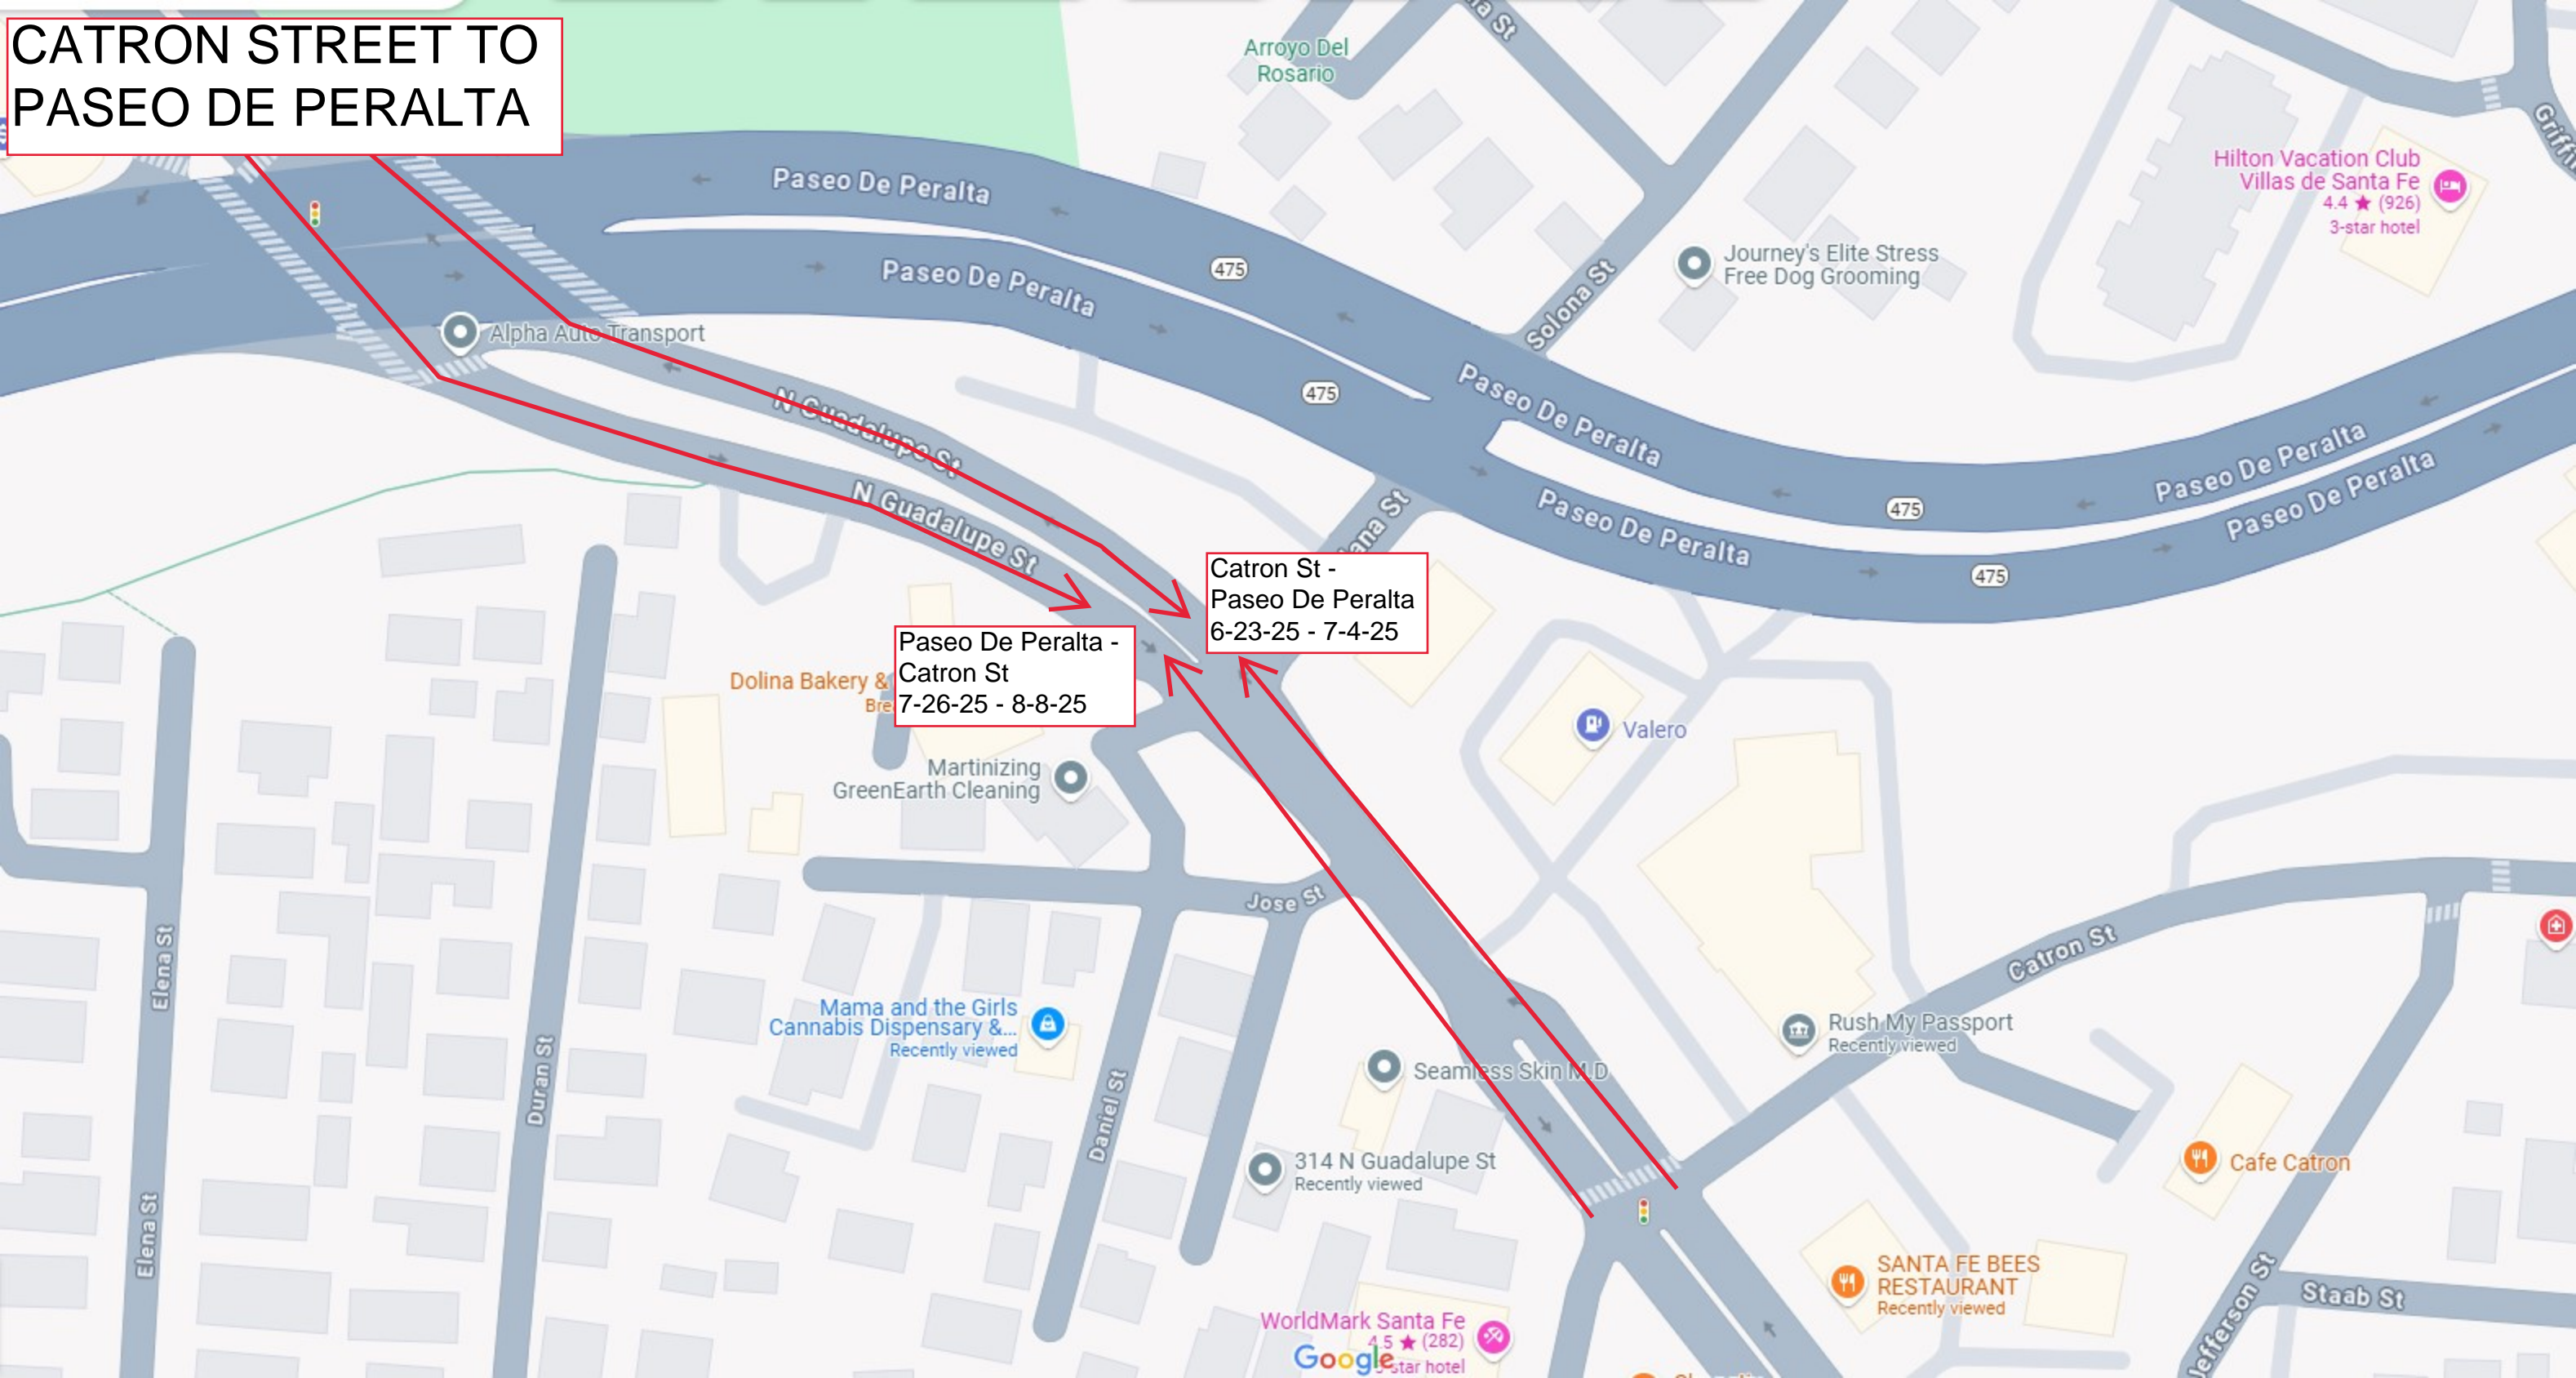

CATRON STREET TO PASEO DE PERALTA

Paseo De Peralta -
Catron St
7-26-25 - 8-8-25

Catron St -
Paseo De Peralta
6-23-25 - 7-4-25

WorldMark Santa Fe
4.5 ★ (282)
3-star hotel